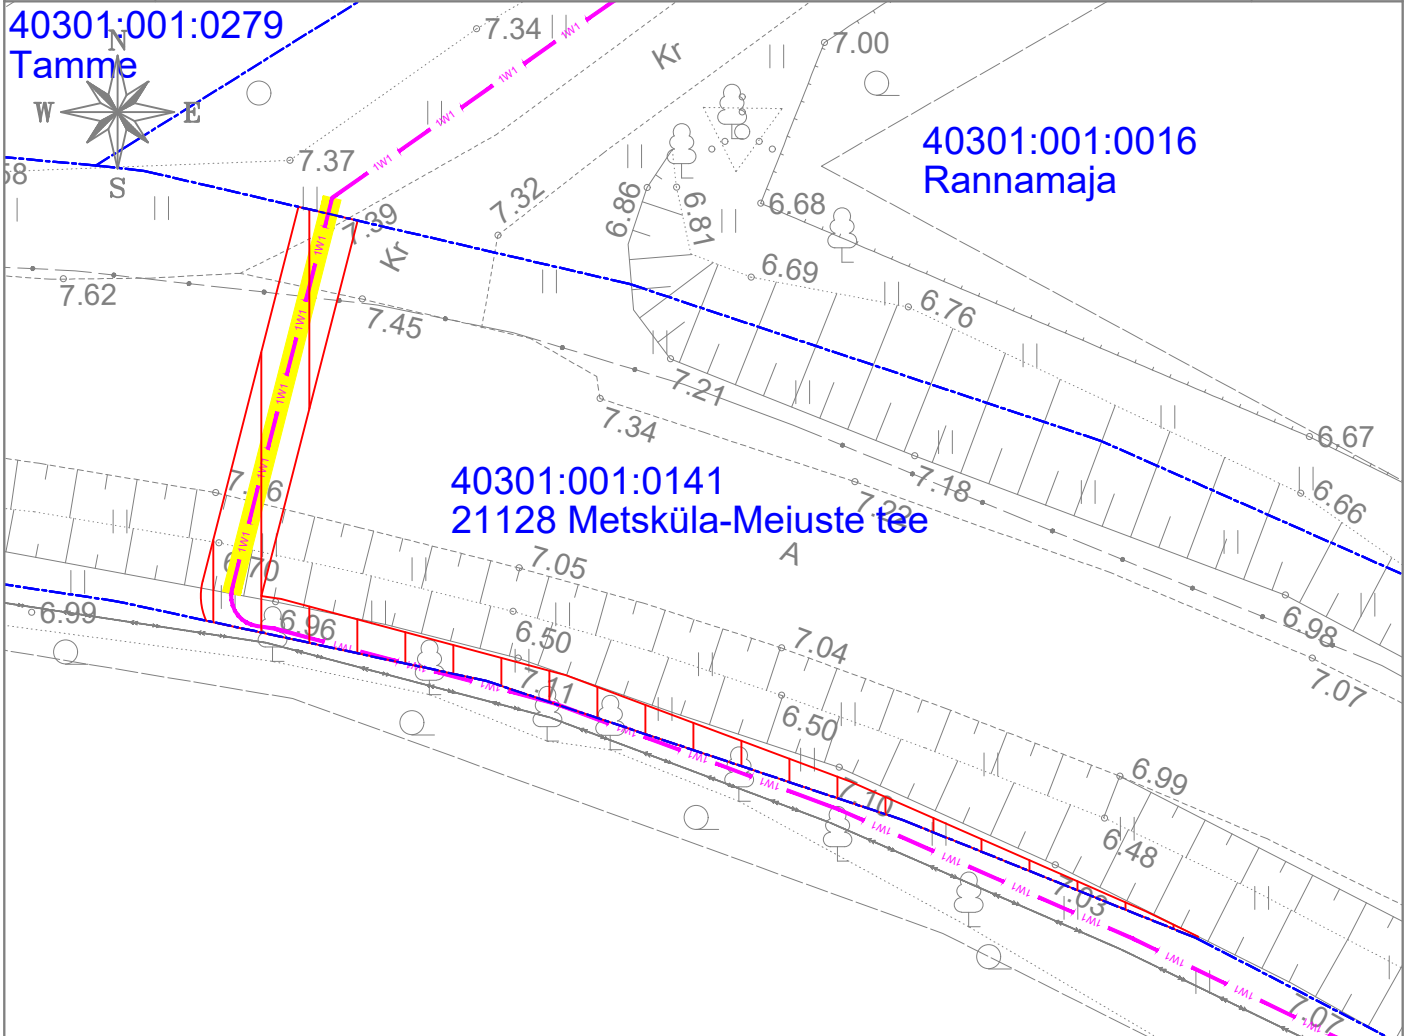

Isikliku kasutusõiguse seadmise plaan

| IKÕ ala Pos nr (plaanil) | Kinnistu registriosa nr | Katastriüksuse tunnus, nimi ja sihtotstarve | IKÕ ala pindala m ² |
|--------------------------------|----------------------------|---|-----------------------------------|
| Pos 1 | 13848250 | 40301:001:0141; 21128 Metsküla-Meiuste tee; transpordimaa | 51 |
| | | | |
| | | | |

| | |
|---|-----------------------------------|
|  | IKÕ seadmise ala |
|  | Kinnistute piirid |
|  | Projekteeritud 0,4kV maakaabel |
|  | Projekteeritud puurimistoru 1250N |

| | | | |
|---|-------------------|----------------------|-----------------------|
| Projekti nimetus / asukoht Kivisilla Soela küla Saaremaa/ 21128 Metsküla-Meiuste tee | | Töö nr LC 2375 | |
| Koostaja Keskkonnaprojekt OÜ | Möötkava 1:250 | Leht / formaat A4 | Kuupäev 18.10.2024 |